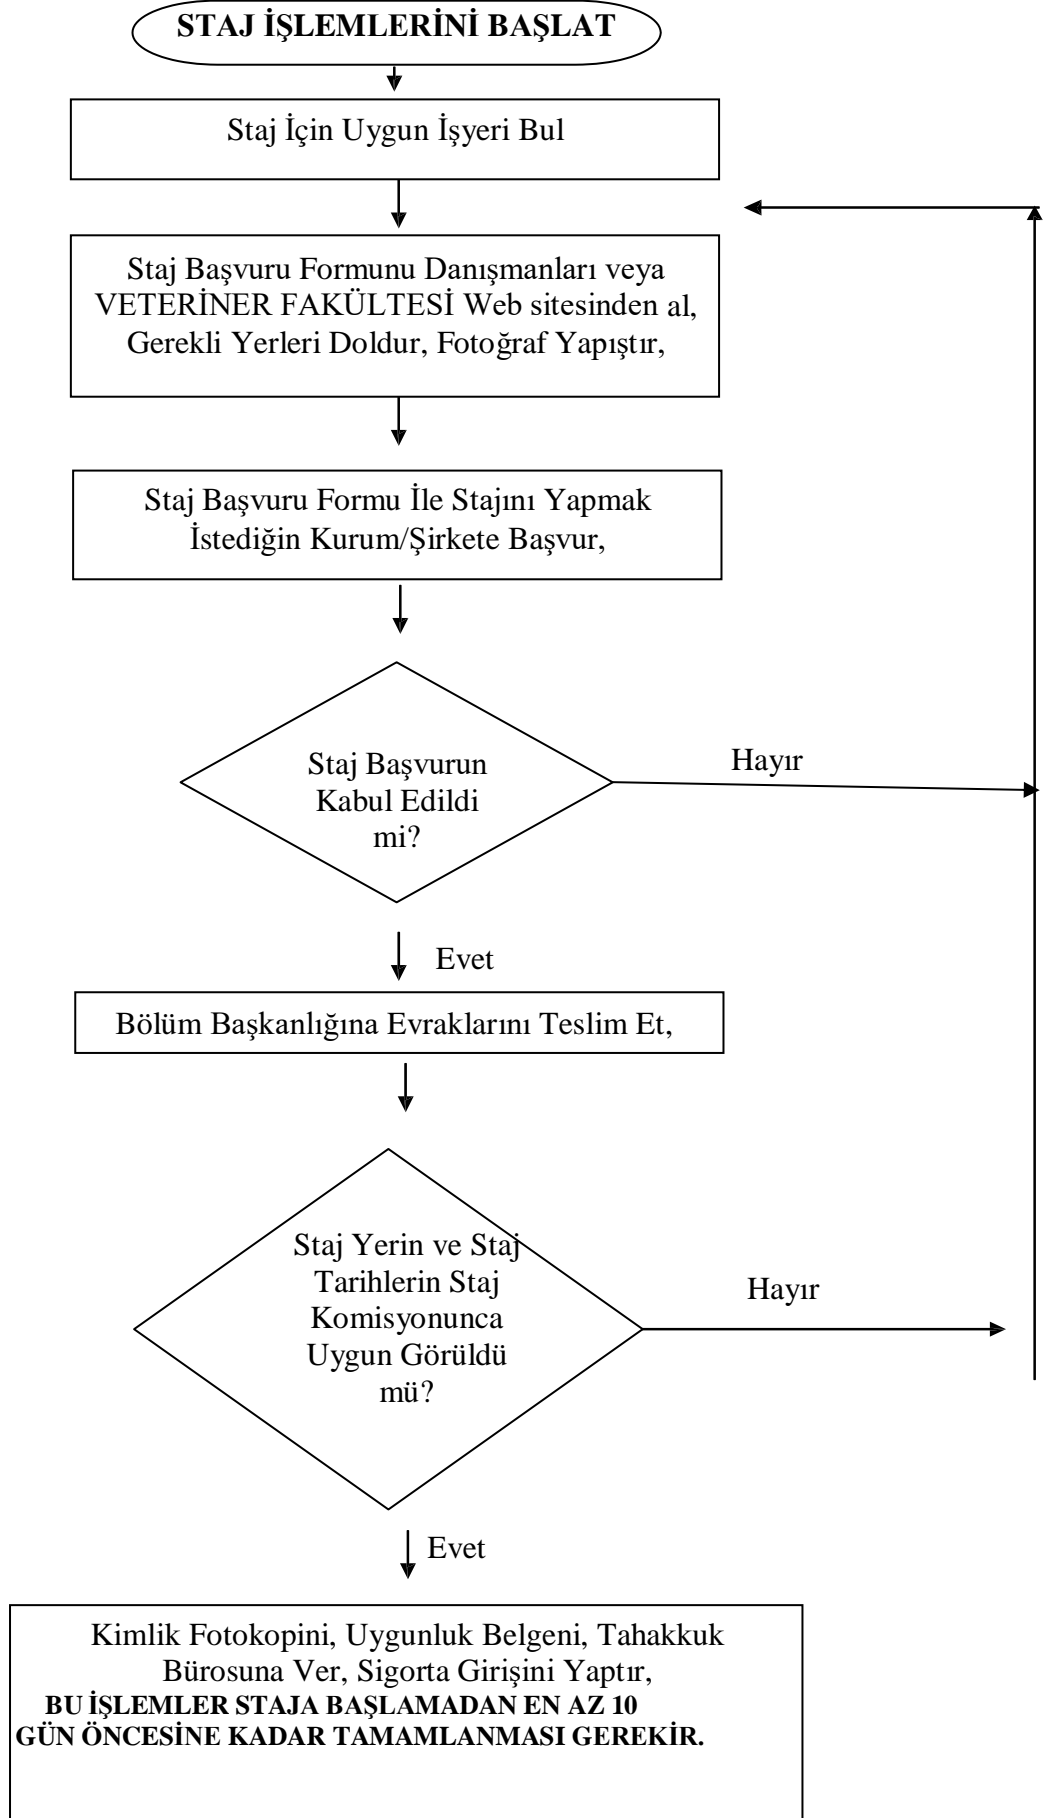

S.Ü VETERİNER FAKÜLTESİ
Öğrenci Staj Süreci Akış Şeması